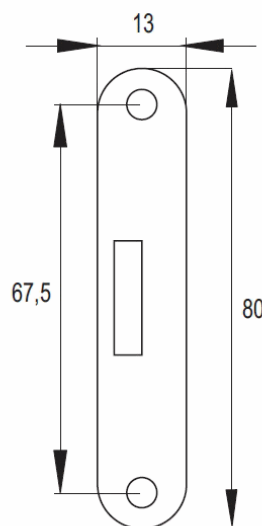

## Description

Mortise Lock, 25mm Backset, L/D/R, No Key, Oval Brass Front Plate, Steel Body, Simple Euro-bit Closing, SISO Logo On Lock Body

SISO A/S  
Mileparken 11  
DK-2740 Skovlunde  
Denmark  
Phone: +45 45 830 900  
Fax: +45 45 830 444  
E-mail: [siso@siso.dk](mailto:siso@siso.dk)  
Web: [www.siso.dk](http://www.siso.dk)

## Item number

14.06.030-0

Units	Box	Carton	HS Code	Barcode
Pcs.	50	400	8301300000	 5 704866 044264

Eurobit size