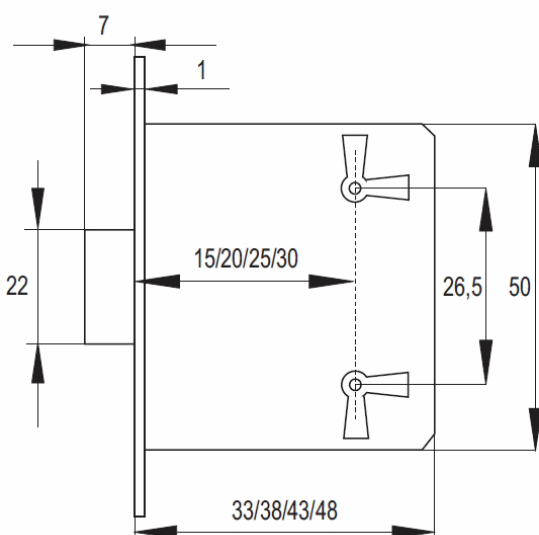

## Description

Mortise Lock, 25mm Backset, L/D/R, No Key, Oval Brass Front Plate, Steel Body, Simple Euro-bit Closing, SISO Logo On Lock Body

SISO A/S  
Mileparken 11  
DK-2740 Skovlunde  
Denmark  
Phone: +45 45 830 900  
Fax: +45 45 830 444  
E-mail: [siso@siso.dk](mailto:siso@siso.dk)  
Web: [www.siso.dk](http://www.siso.dk)

## Item number

14.06.030-0

Units	Box	Carton	HS Code	Barcode
Pcs.	50	400	8301300000	 5 704866 044264

Eurobit size